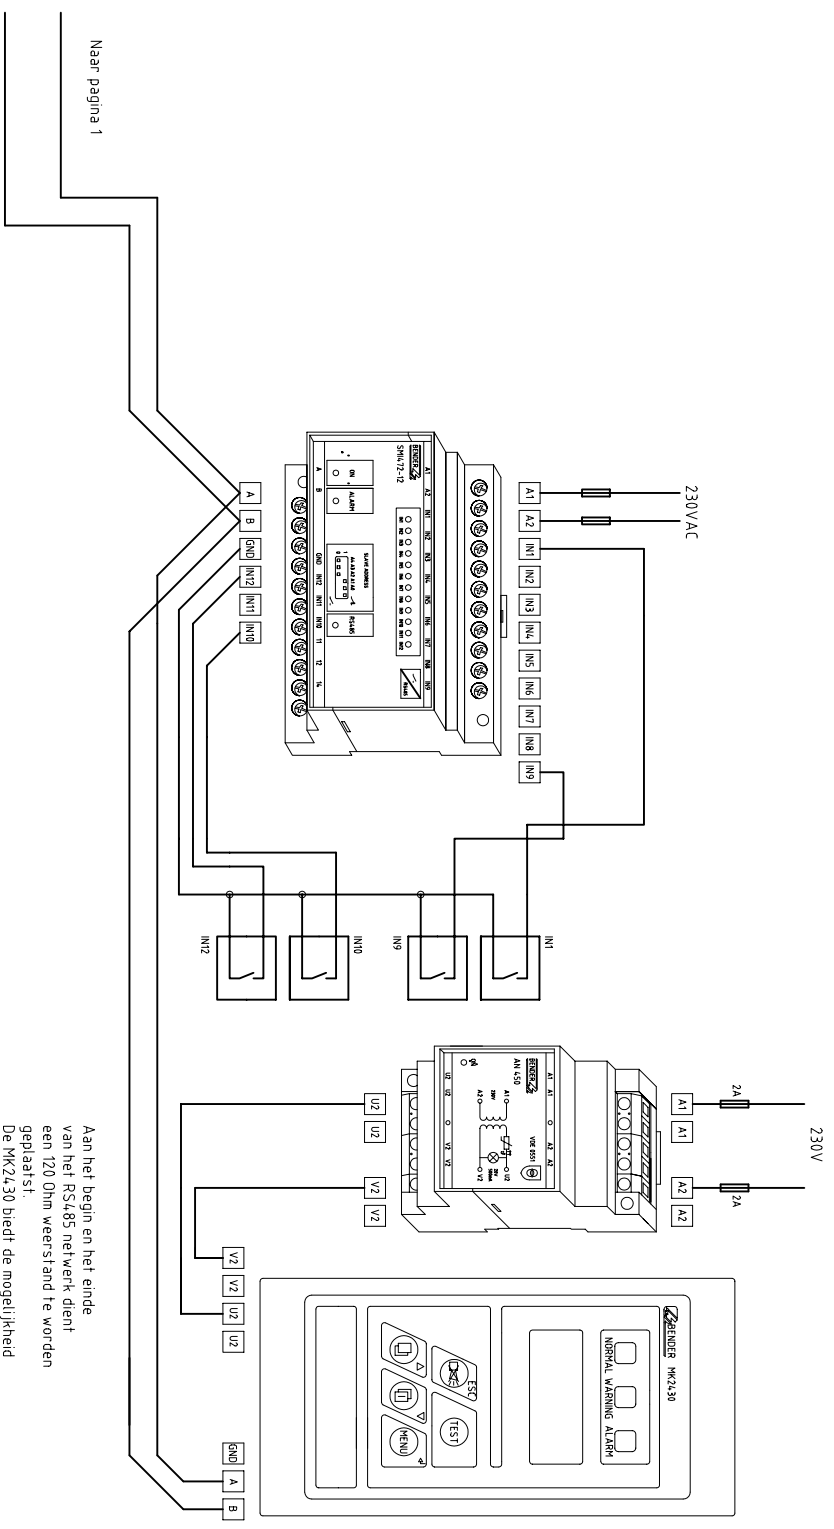

Customer		Bender Benelux BV		scale	
No.	Revision	Date	by	Medics Limscanning system	
		17-05-06	RB	Medics Isolation monitor and scanning system AB comm met MK24.30 meldpaneel en kleurcodering	
				0605033-RB	
				NED ziekenhuis compleet_pajivan2.dwg	
				Pag. 1 of 2	

Naar pagina 1

Aan het begin en het einde van het RS485 netwerk dient een 120 Ohm weerstand te worden geplaatst.
De MK2430 biedt de mogelijkheid een 1200hm weerstand via een dipswitch in te schakelen.

Customer		Bender		scale	
Benelux BV		Medics		Limscanning system	
Name		RB		Medics	
Date		17-05-06		Isolation monitor and scanning system AB comm	
drawn		chkd		met MK2430 meldpaneel en kleurcodering	
Std					
No.		Revision		Date	
by		Date		by	
0605033-RB		NED ziekenhuis compleet_pag2van2.dwg		Pag. 2 of 2	